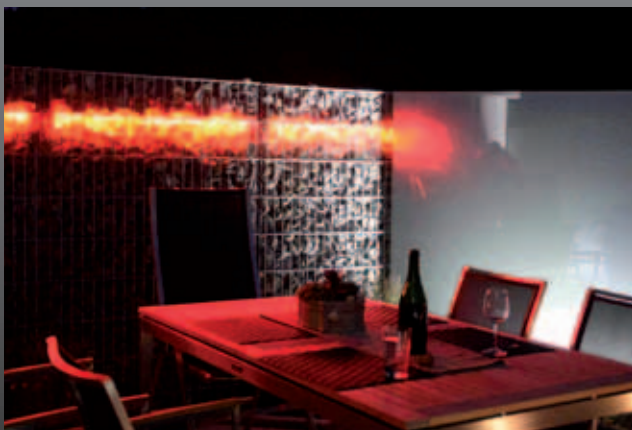

Wandverkleidung

SEEDECO GlassBlocks